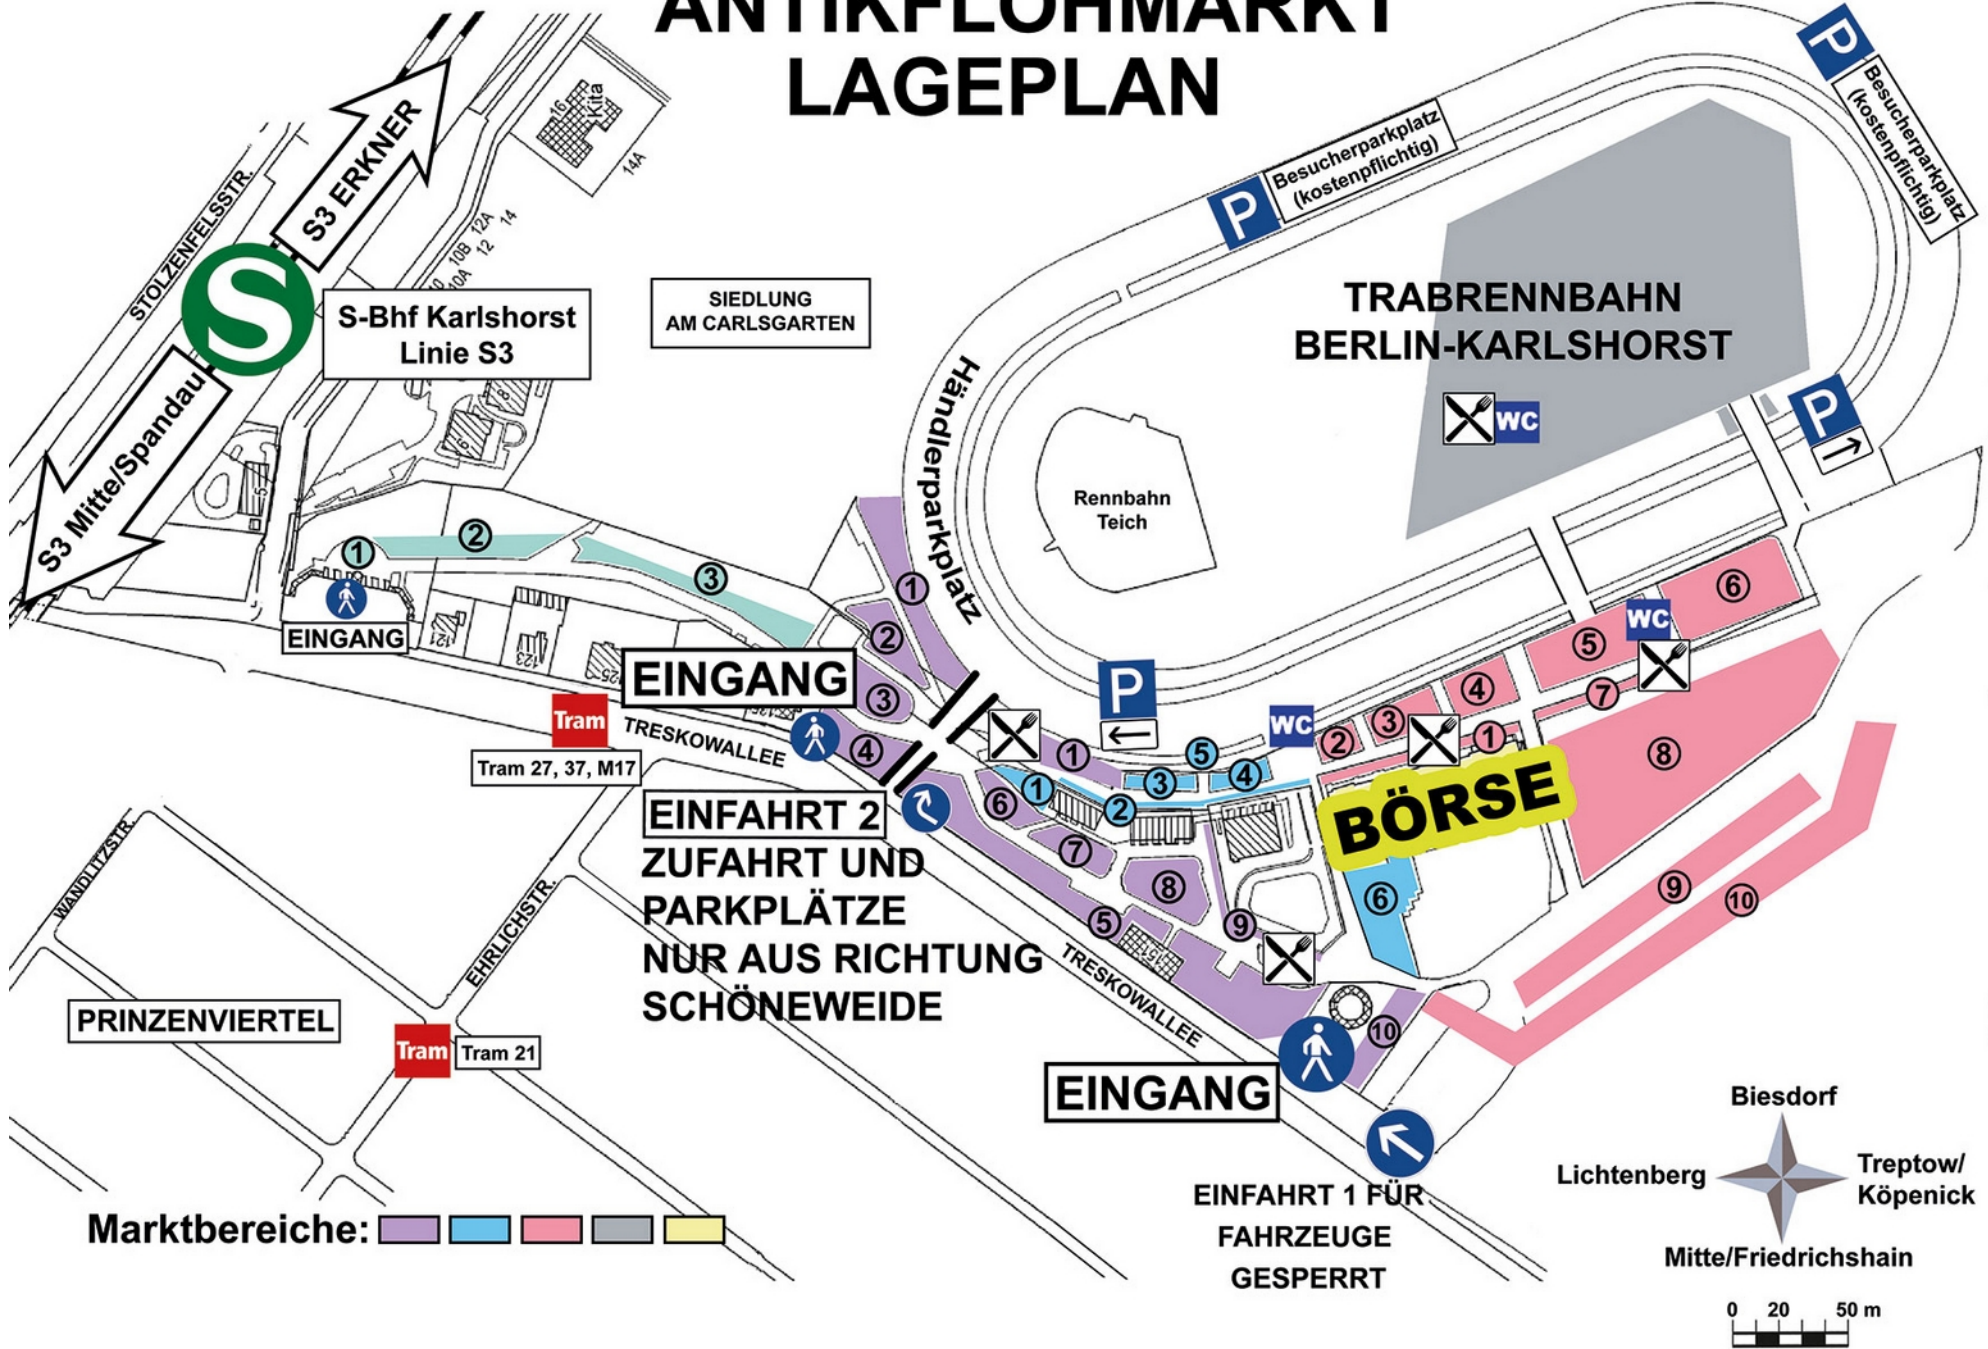

RIESENFLOHMARKT + SCHALLPLATTENBÖRSE BERLIN

TRABRENNBAHN BERLIN KARLSHORST 4.-5.Mai 2024

Händler-Einlass für Markt im Freien ist Freitag zwischen 17:00 und 20:00 und Samstag und Sonntag jeweils zwischen 5:30 und 8:30 | Händler-Einlass für die Schallplattenbörse Freitag zwischen 17 und 20 Uhr, Samstag ab 6 Uhr und Sonntag ab 8 Uhr

ACHTUNG: Auf Grund der aktuellen Baustelle erreichen Sie das Gelände nur über die Treskowallee (Einfahrt 2) aus Schöneeweide kommend in Fahrtrichtung Karlshorst.

Angemeldete Händler finden Ihre Standnummer und Einfahrt in der Teilnehmerliste (siehe Liste am Ende)

6 lfm. mit Auto am Stand kosten für einen Tag 70 Euro | für zwei Tage 140 Euro

Die Einfahrt 2 (Treskowallee 159) erreichen Sie über die Treskowallee in Fahrtrichtung Karlshorst.

VORSCHRIFTEN: Verbot vom Verkauf von NS-Devotionalien

-> Ihre Standnummer finden Sie am Ende - **letzte Aktualisierung 30.05.2024 12 Uhr**

ANTIKFLOHMARKT LAGEPLAN

Türkis Bereich 1,2,3:

Einlass 5:30-8:30 – Zufahrt über Einfahrt 2 – links in den ersten Gang parallel zur Treskowallee – nach dem Entladen am Ende des Ganges wenden und retour Richtung Einfahrt 2 fahren, dort der Beschilderung zum Händlerparkplatz folgen – Achtung: In der Zeit von 9 bis 16/17 Uhr dürfen keine Fahrzeuge fahren!